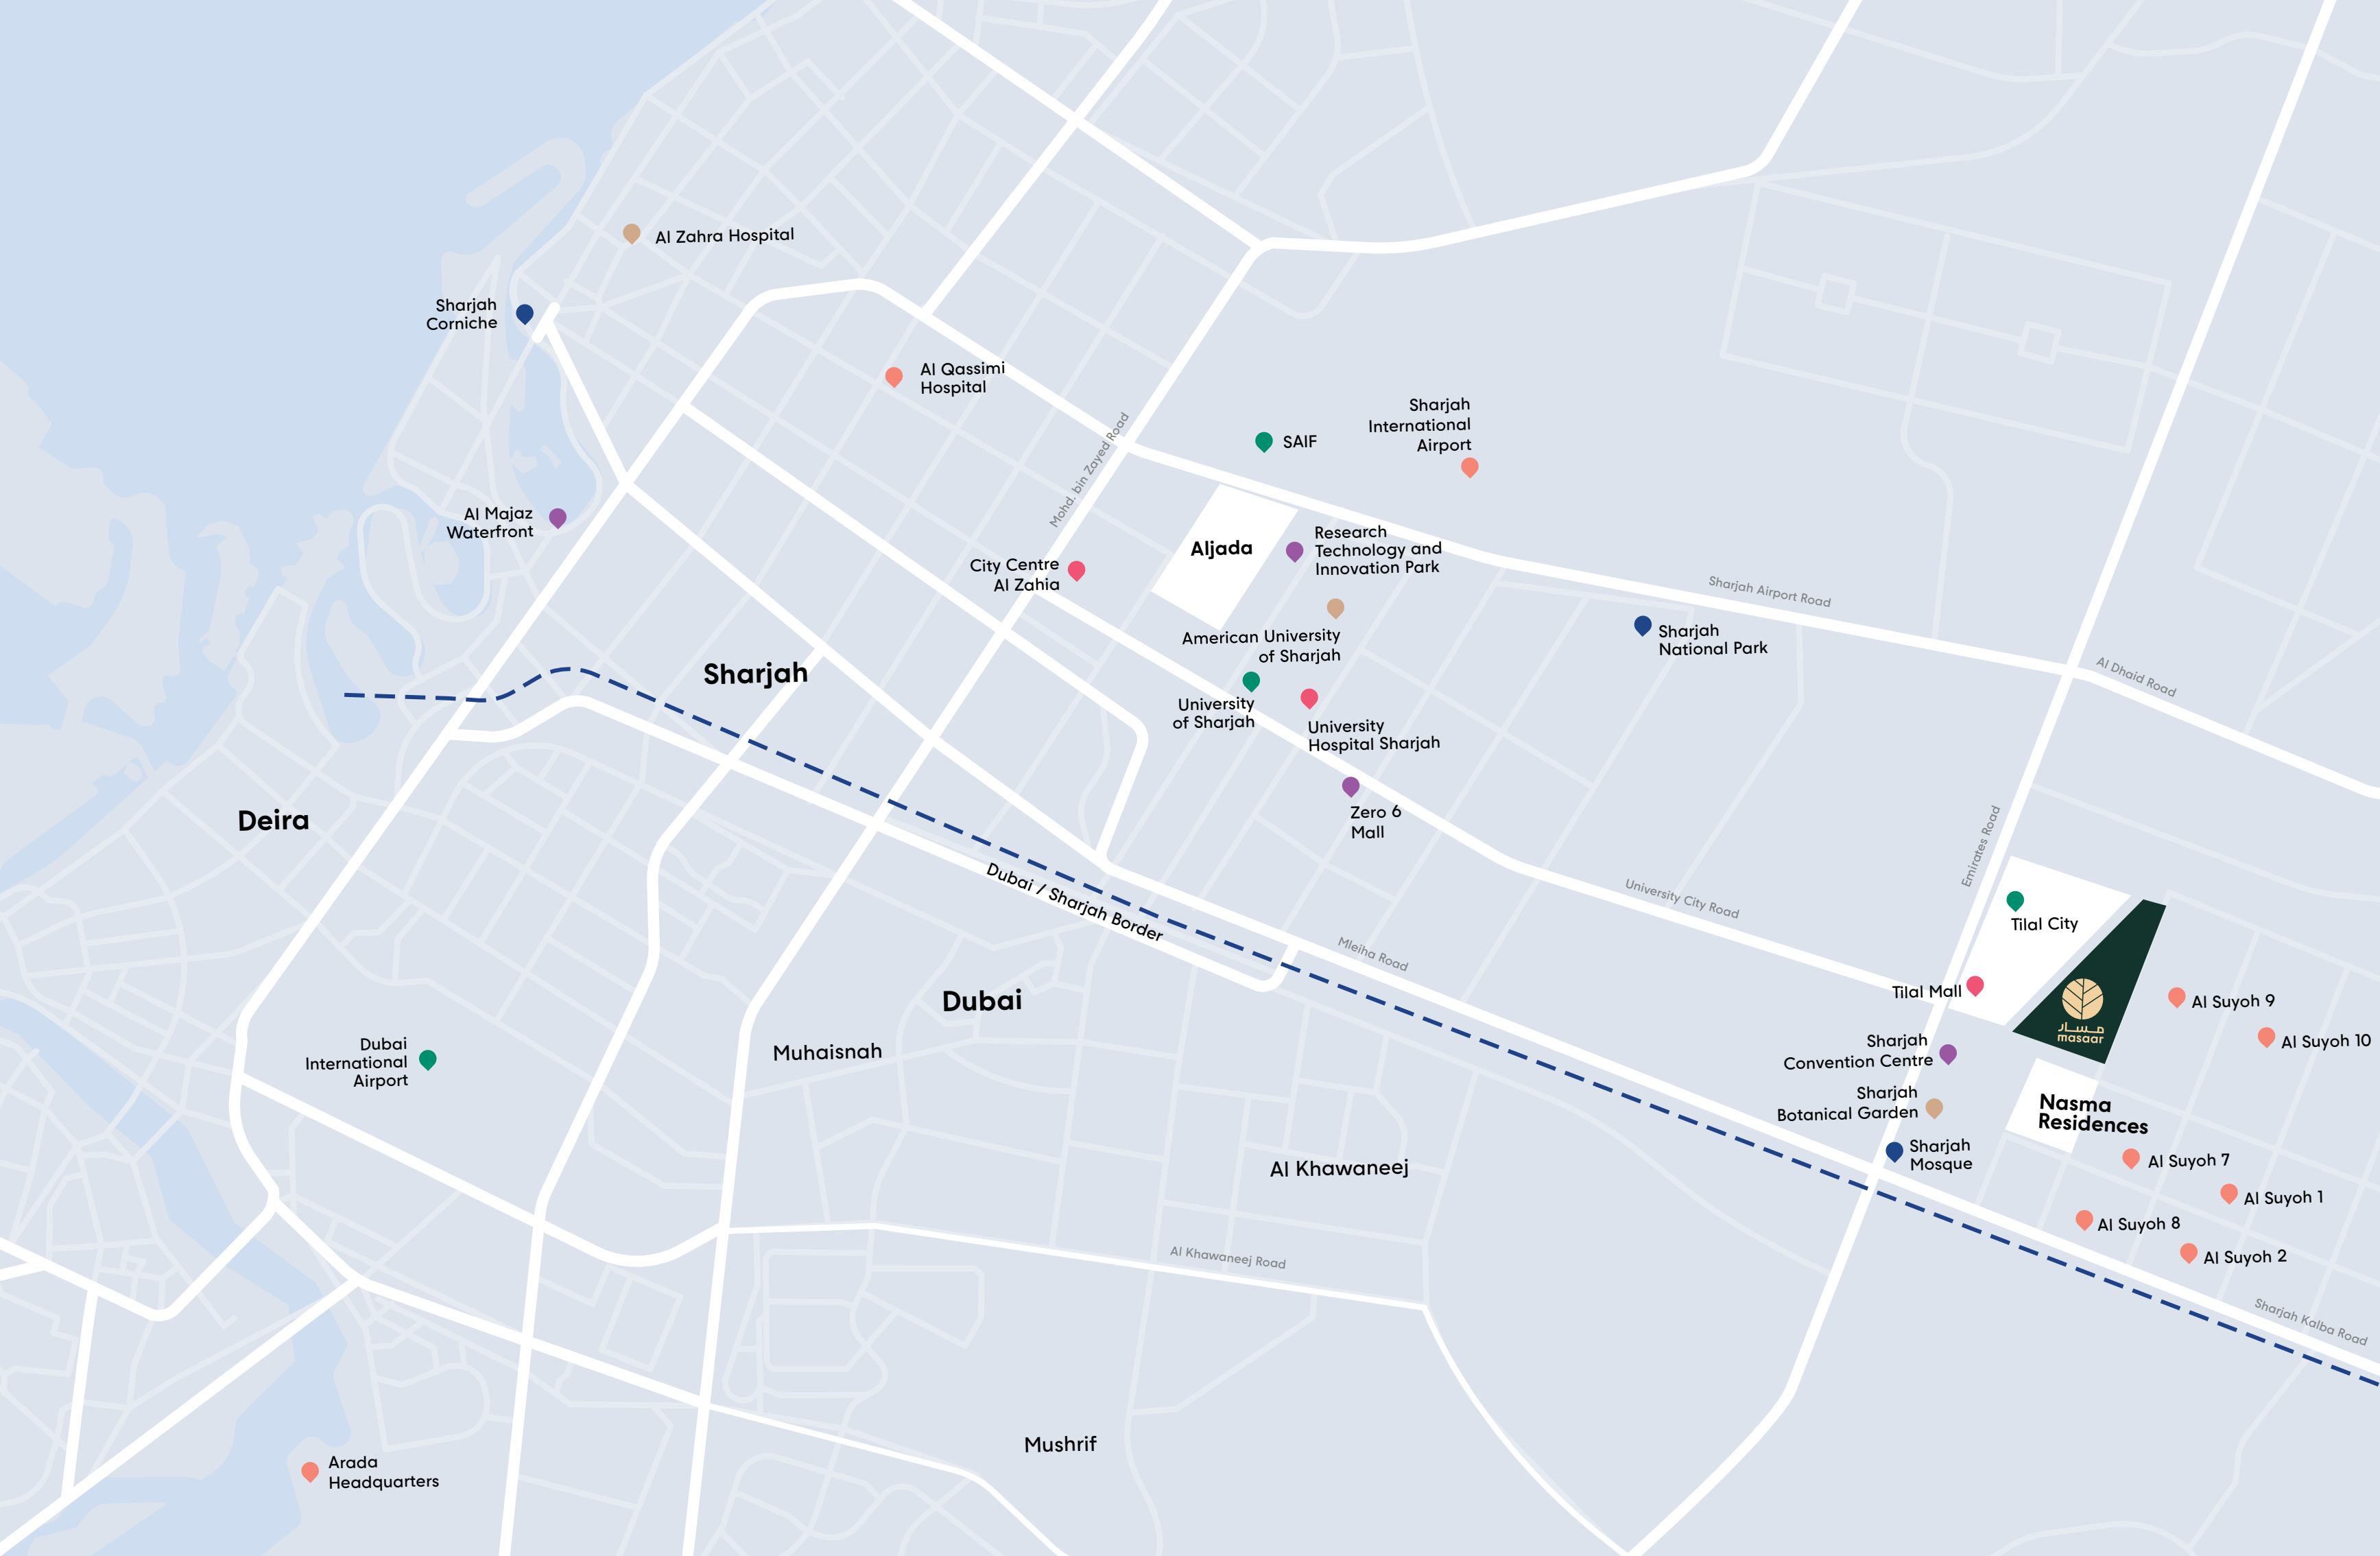

موقع استراتيجي Connectivity

02 دقيقة min
من حديقة نَسمة المركزية، وتلال مول، وجامع الشارقة الكبير، وحديقة الشارقة النباتية، ومركز الشارقة للمعارض والمؤتمرات
from Nasma Central Park, Tlal Mall, Sharjah Moque, Sharjah Botanical Garden, Sharjah Convention Centre

15 دقيقة min
من المنطقة الحرة بمطار الشارقة الدولي
from Sharjah International Airport Free Zone (SAIF)

20 دقيقة min
من مطار دبي الدولي وكورنيش الشارقة
from Dubai International Airport & Sharjah Corniche

20 دقيقة min
من الجادة
from Aljada

سهولة الوصول إلى شارع الإمارات وطريق مليحة وخورفكان
Easy access to Emirates Road, Mleiha Road and Khorfakkan Road